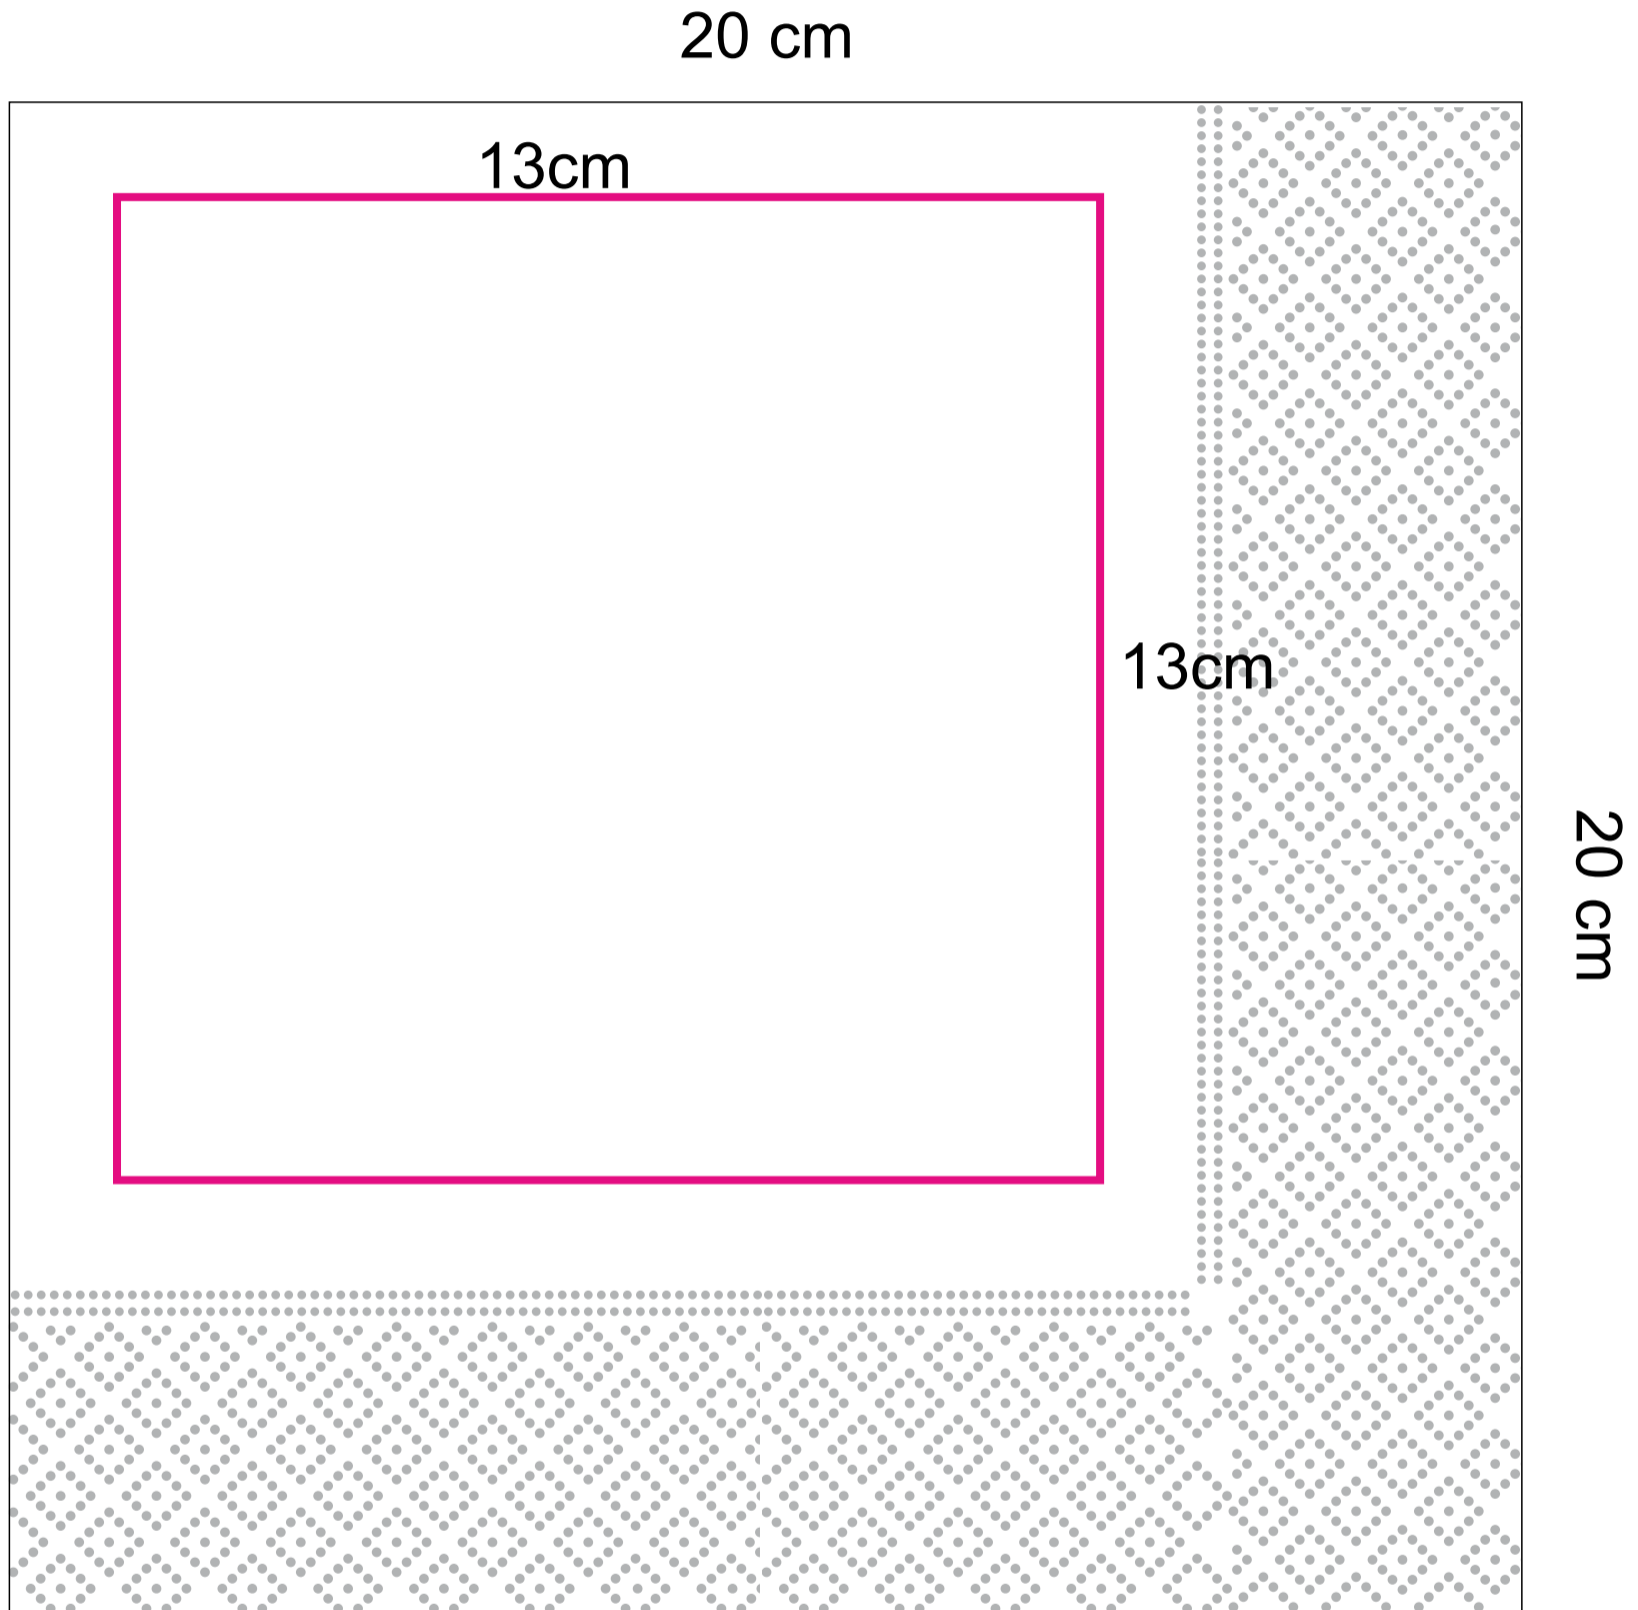

PD8-123

Servetten bedrukken 2-laags 40x40cm 1/4 vouw
(v.a. 48.000 st)

Graag uw bestand uploaden binnen de roze lijnen
PMS Kleuren gebruiken